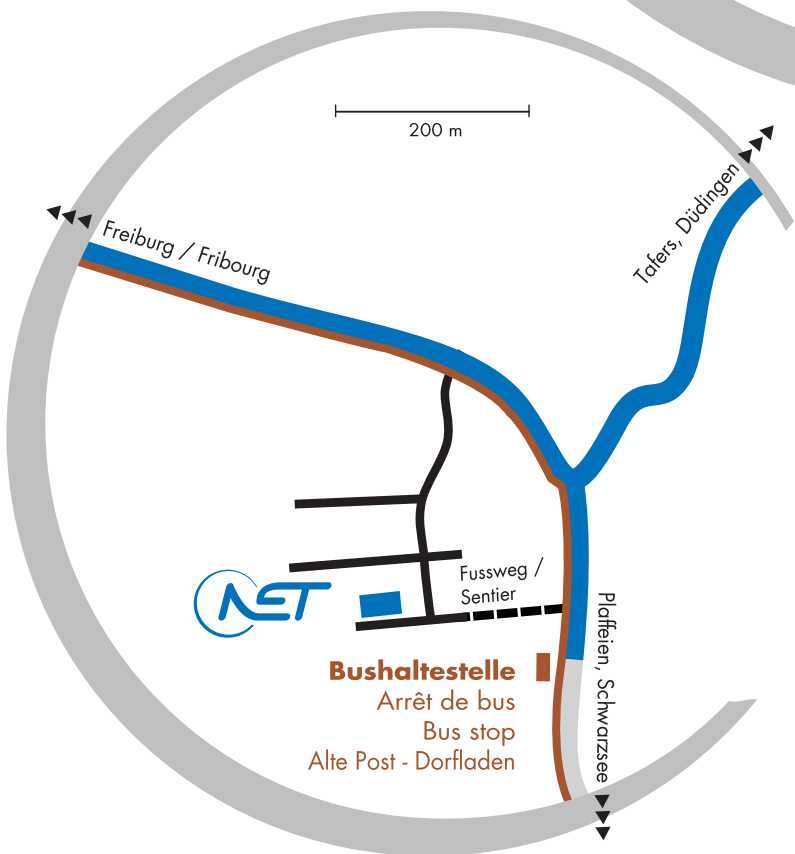

**Gare Fribourg
Bhf Fribourg**
Intercity (Genève -)
Lausanne -
Fribourg / Freiburg -
Bern (- Zürich)

Fahrplan / Horaire / Timetable:
<http://www.sbb.ch>

Bushaltestelle
Arrêt de bus
Bus stop
Alte Post - Dorfladen